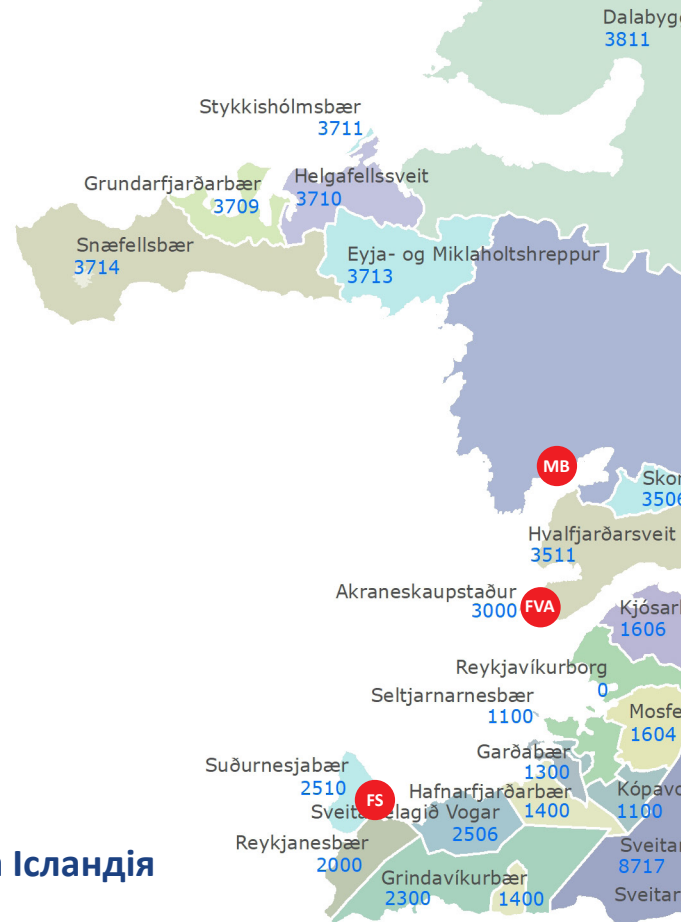

Borgarholtsskóli (BHS)

розташована в передмісті Рейк'явіка, що називається Grafarvogur. Це сучасна, прогресивна та передова в технологічному плані школа, в якій навчаються приблизно 1200 учнів та яка має широку освітню програму. Освітня програма включає в себе академічну освіту, автомобільний промисловий дизайн, результативну спортивну схему, програми соціальних послуг, мистецьку програму, промислові вироби з металу, спеціальну освітню програму для учнів з інвалідністю та програму для учнів, які не відповідають критеріям інших програм. Це денна школа, що пропонує змішане навчання. Контактна особа: Þórdís Ólafsdóttir, thordis.olafsdottir@borgo.is Тел.: 535 1700

Півострів Вестфйордс (Vestfirðir):

Menntaskólinn á Ísafirði (MÍ)

розташована в Ísafjörður та налічує 500 учнів. Школа пропонує широку гамму варіантів, включаючи спеціальну освітню програму для учнів з інвалідністю, перукарську справу та косметологію, результативну спортивну схему, промислові металеві вироби, електроніку, теслярську справу, мистецтво та інноваційні технології, навчання середнього медичного персоналу, виробництво сталі та практичну роботу двигунів. Школа має хороші кафетерій та гуртожиток і відзначається активним соціальним життям.
Контактна особа: Heiðrún Tryggvadóttir, heidrun@fvi.is
Тел.: 450 4400

Західна Ісландія:

Fjölbrautaskóli Vesturlands á Akranesi (FVA)

розташована в Akranes (приблизно 45 хвилин від Рейк'явіка) та налічує приблизно 500 учнів. Школа пропонує широку освітню програму академічної та професійно-технічної освіти, включаючи результативну спортивну схему, спеціальну освітню програму для учнів з інвалідністю, теслярську справу, практичну інженерну справу, електричне проектування, навчання середнього медичного персоналу та соціальну допомогу. Школа має хороший кафетерій та гуртожиток з 30 спальнями на двох.
Контактна особа: Steinunn Inga Óttarsdóttir, headmaster, steinunn@fva.is
Тел.: 433 2500