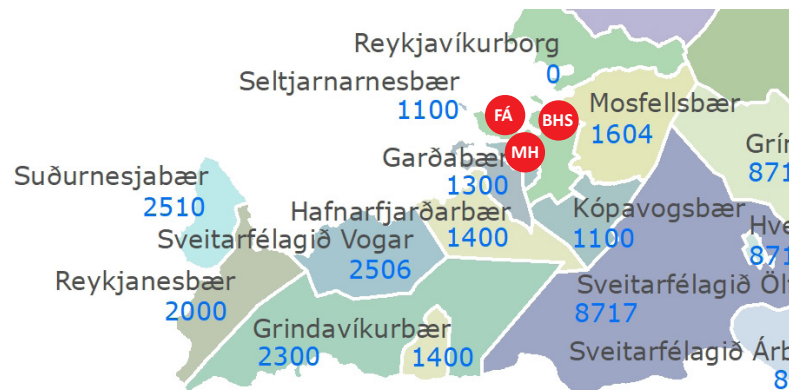

Вам 16-20 років і ви хочете навчатись в старших класах середньої школи в Ісландії?

Всі учні в Ісландії, які закінчили молодшу середню школу, можуть бути зараховані до старшої середньої школи, незалежно від академічної успішності.

Більшість шкіл, що пропонують навчання в старших класах середньої освіти («framhaldsskólar»), пропонують широку освітню програму у традиційній академічній освіті, професійно-технічній освіті та мистецтві. Учні отримують різні ступені, в залежності від їхньої освітньої програми. Більшість шкіл також пропонують підготовчу освіту та спеціальні освітні програми для учнів з інвалідністю. Традиційна академічна освіта займає 3 роки, а професійно-технічна освіта – 4 роки, включаючи навчання на робочому місці.

Рейк'явік (Reykjavík) та околиці:

Menntaskólinn við Hamrahlíð (MH)

розташована в Hamrahlíð в Рейк'явіку та налічує приблизно 1100 учнів. Її розміщення ідеальне в плані громадського транспорту. Школа пропонує прогресивну академічну освіту, танцювальну програму та спеціальну освітню програм для учнів з інвалідністю. Також вона пропонує програму IB (International Baccalaureate, Міжнародний бакалавріат), з викладанням англійською мовою. Навчання здійснюється лише в приміщенні школи. Контактна особа: Guðmundur Arnlaugsson, gud@mh.is Тел.: 595 5200