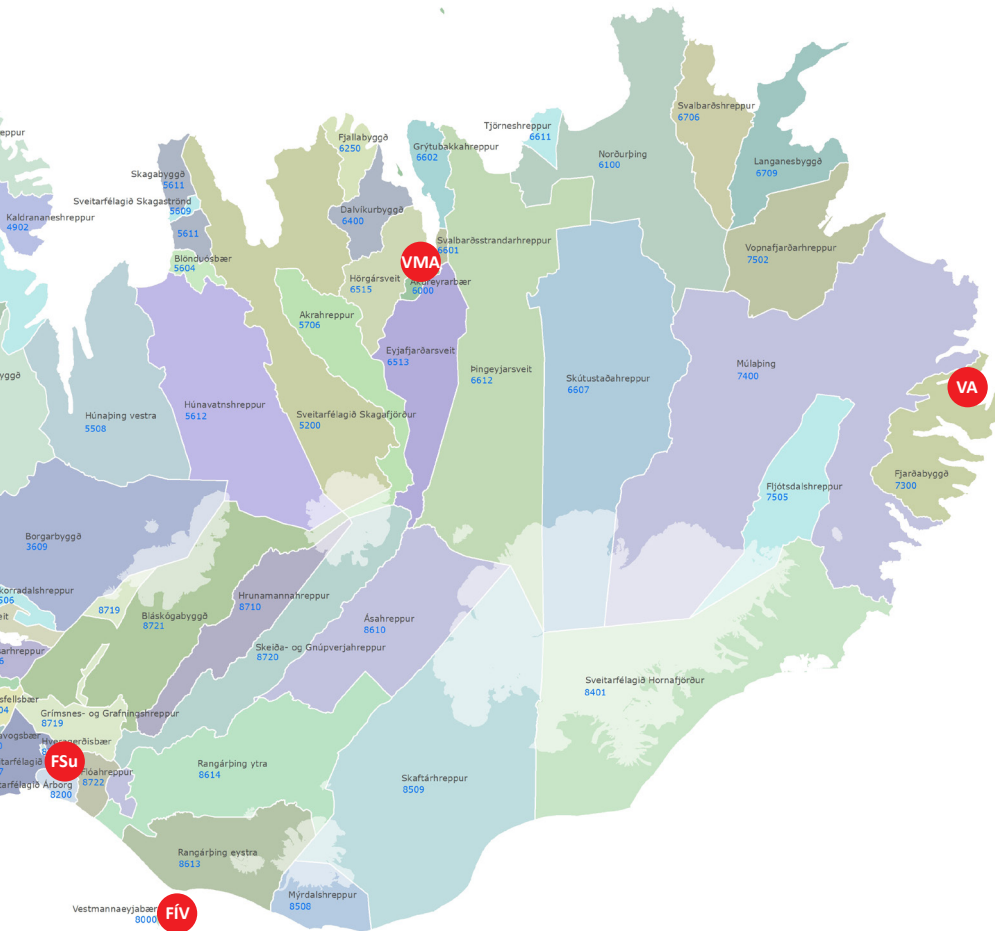

Північна Ісландія:

Verkmenntaskólinn á Akureyri (VMA)

розміщена в Акюрейрі та налічує більше 1000 учнів. Школа пропонує широку освітню програму з академічною та професійно-технічною освітою. Програми включають навчання середнього медичного персоналу, електроніку, теслярську справу, науки про продукти харчування і процес харчування, практичну роботу двигунів та перукарську справу. Школа також пропонує програму для учнів, які не відповідають критеріям інших програм, а також спеціальні програми на індивідуальній основі. Школа відзначається активним соціальним життям та активною міжнародною співпрацею, в якій учні з готовністю беруть участь. «Добробут» учнів відстежують компетентна команда консультантів та вчителів, а також медсестра і психолог. У школі також пропонується гуртожиток.
Контактна особа: Helga Júlíusdóttir, helgajul@vma.is
Тел.: 464 0300

Східна Ісландія:

Verkmenntaskóli Austurlands (VA)

розташована в Neskaupstaður. Школа зосереджує зусилля на різносторонній освіті, коли створюються всі умови для розвитку інтересів і талантів учнів. Пропонується професійно-технічна освіта, така як програми для електриків, механіків та теслярів, а також академічна освіта. Також наявна спеціальна освітня програма для учнів з інвалідністю. Школа налічує приблизно 370 учнів та має гуртожиток.
Контактна особа: Hafliði Hinriksson, hafliði@va.is
Тел.: 477 1620

Південна Ісландія:

Fjölbrautaskóli Suðurlands (FSu)

розташована в Selfoss та налічує приблизно 800 учнів. Школа пропонує традиційну академічну освіту та різноманітні професійно-технічні програми, такі як робота з деревом, металургія, електроніка, перукарська справа, навчання середнього медичного персоналу та мистецтво верхової їзди. Також доступна спеціальна освітня програма для учнів з інвалідністю. Школа робить наголос на розвитку різних видів спорту, а спортивні академії можуть бути інтегровані в шкільні програми. Школа відзначається активним соціальним життям та має гуртожиток.
Контактна особа: Sigprúður Harðardóttir, sissa@fsu.is
Тел.: 480 8100

Framhaldsskólinn í Vestmannaeyjum (FÍV)

розташована на Вестманових островах (Westman Islands). Школа є коледжем широкого профілю, що пропонує професійно-технічну, а також загальну освіту, як і підготовку до фундаментальних наукових досліджень. Професійно-технічні програми включають електроніку, технологію металів і двигунобудування, практичну роботу двигунів та навчання середнього медичного персоналу. Школа пропонує спеціальну освітню програму для учнів з інвалідністю. Спортивні академії можуть бути інтегровані в шкільні програми. Школа налічує приблизно 200 учнів.
Контактна особа: Ingibjörg Jónsdóttir, ingibjorg@fiv.is
Тел.: 488 1070